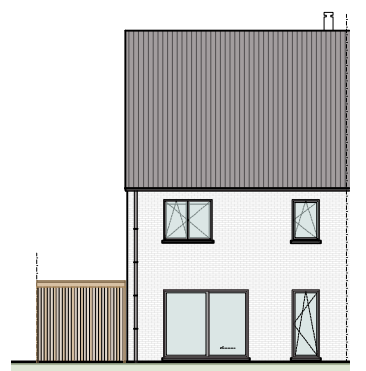

PUURS - LOUTERSVELD

LOT 27

VOORGEVEL

SCHAAL 1/50

A&S architecten associatie