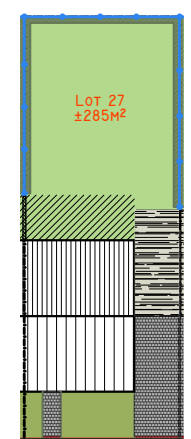

PUURS - LOUTERSVELD

LOT 27

VOORGEVEL

SCHAAL 1/50

A&S architecten associatie