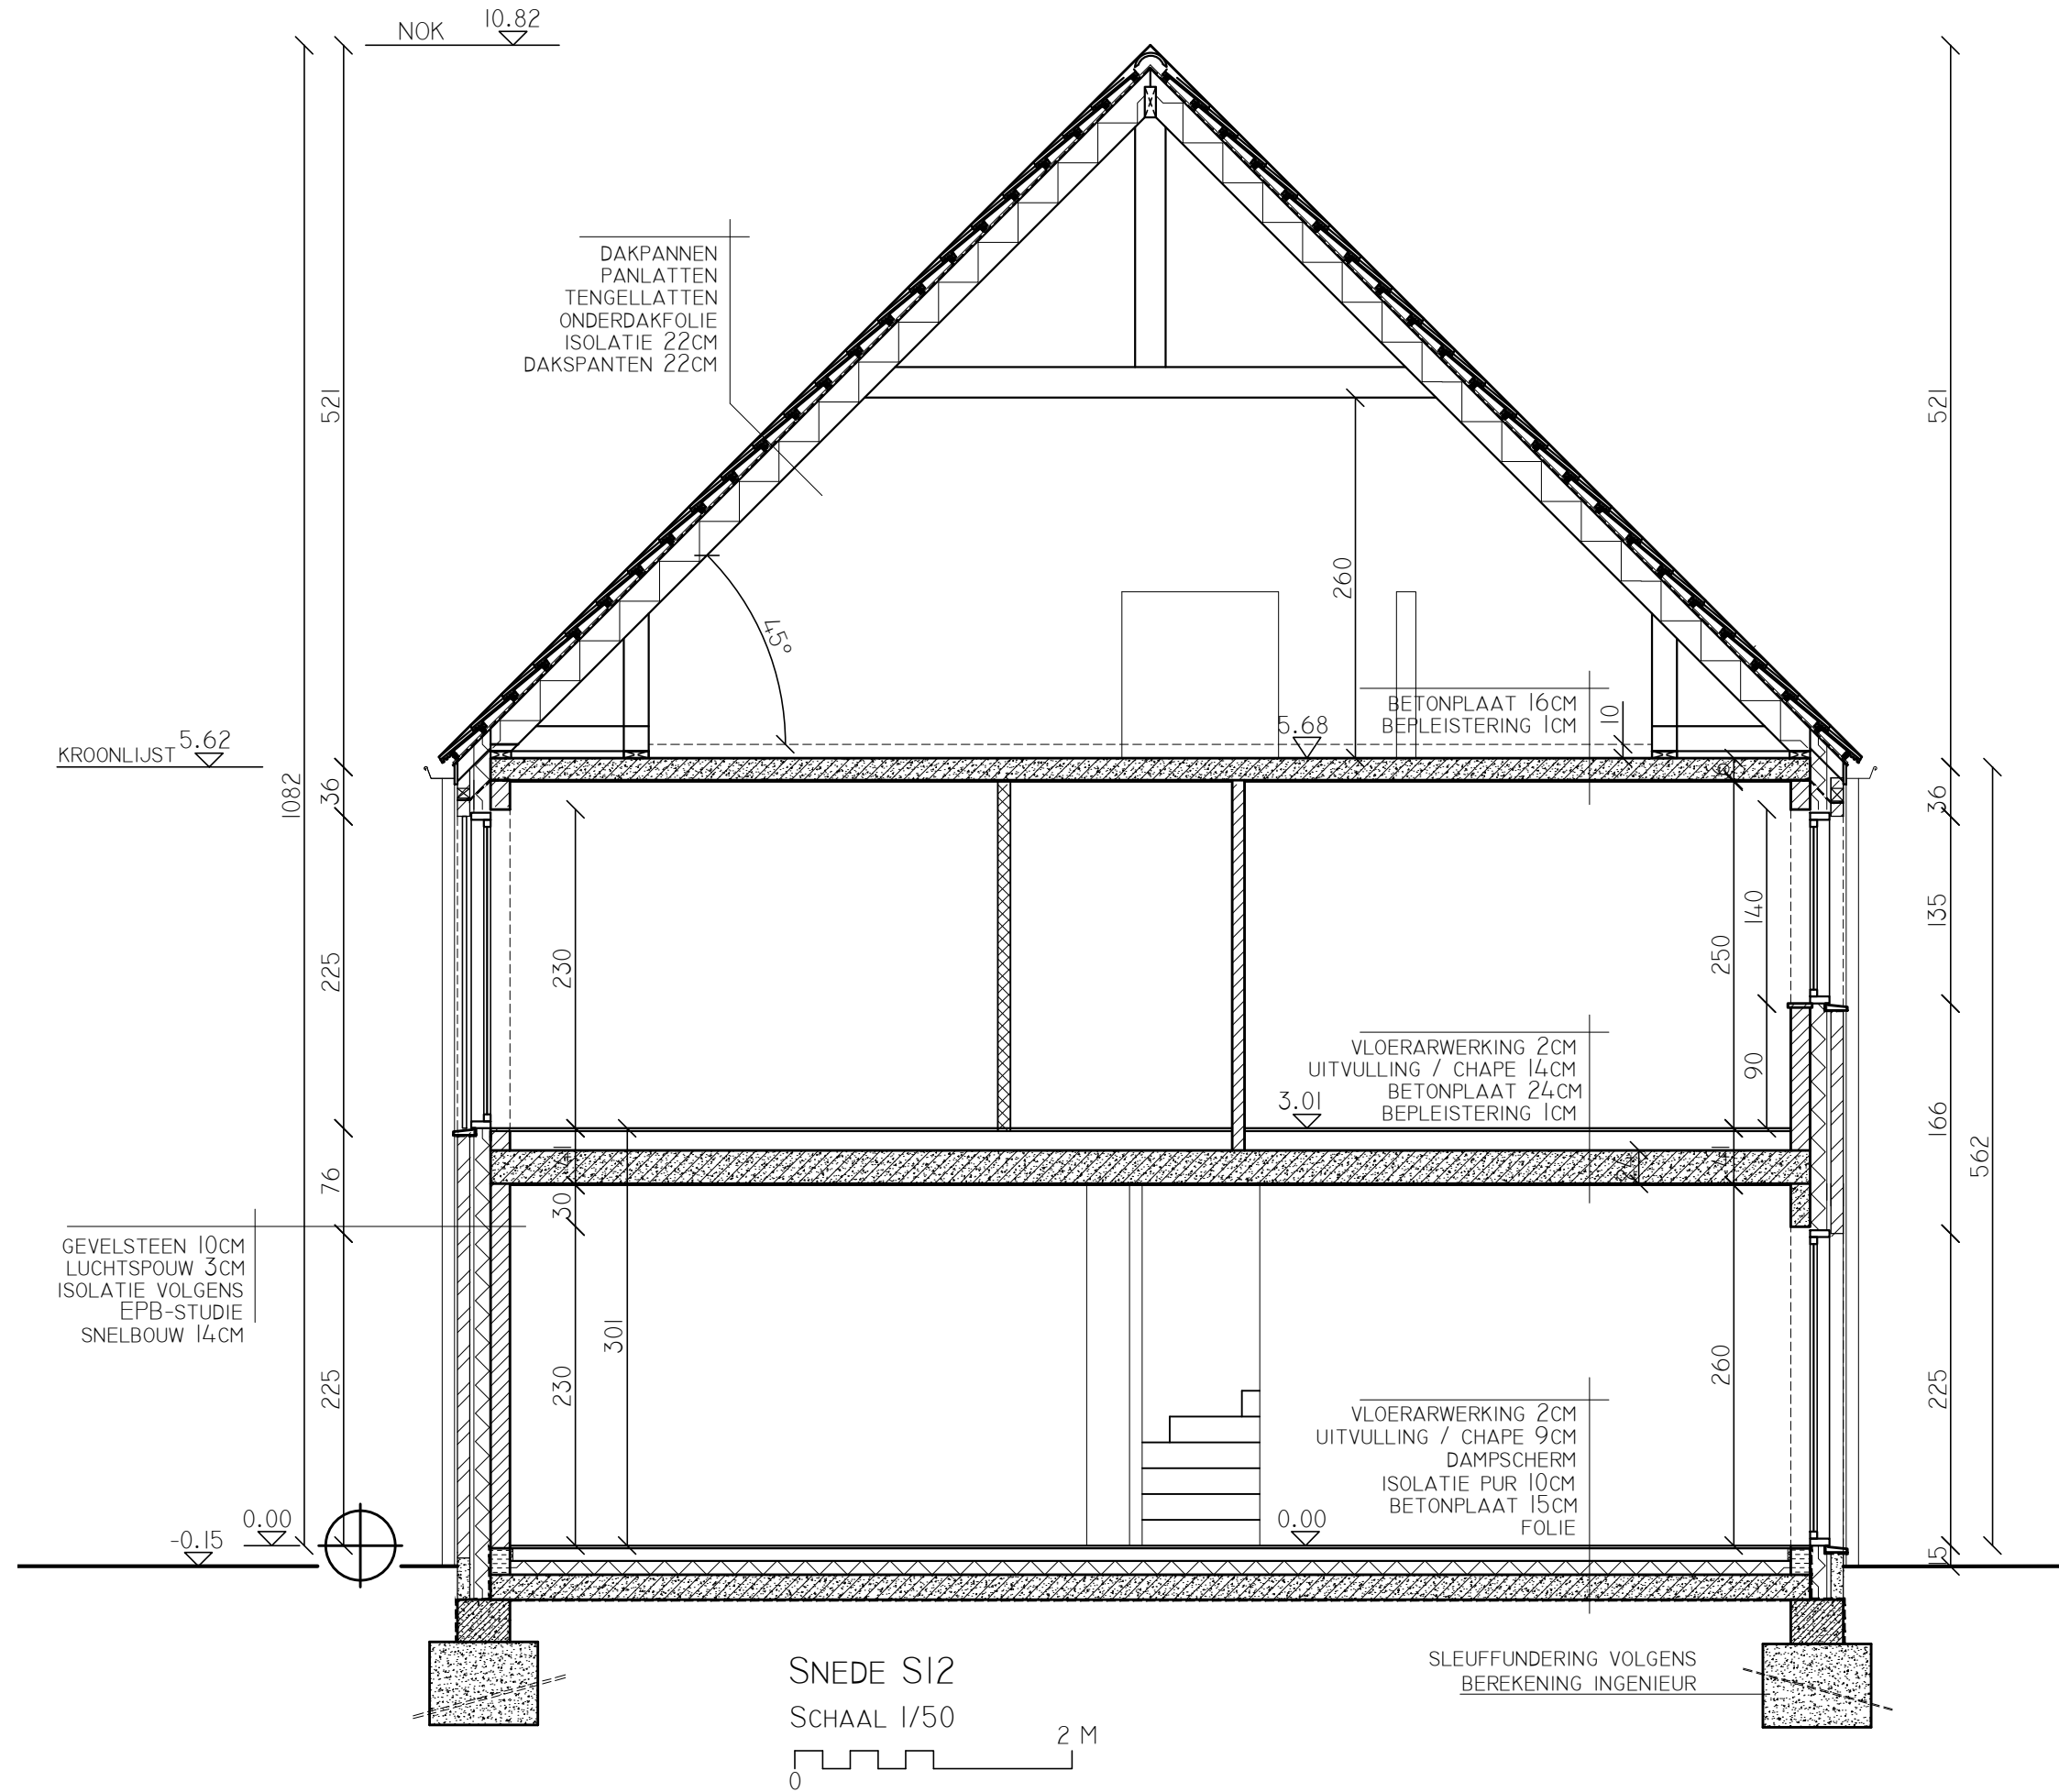

PUURS - LOUTERSVELD

LOT 12

SNEDE

SCHAAL 1/50

SNEDE S12

SCHAAL 1/50

A&S architecten associatie