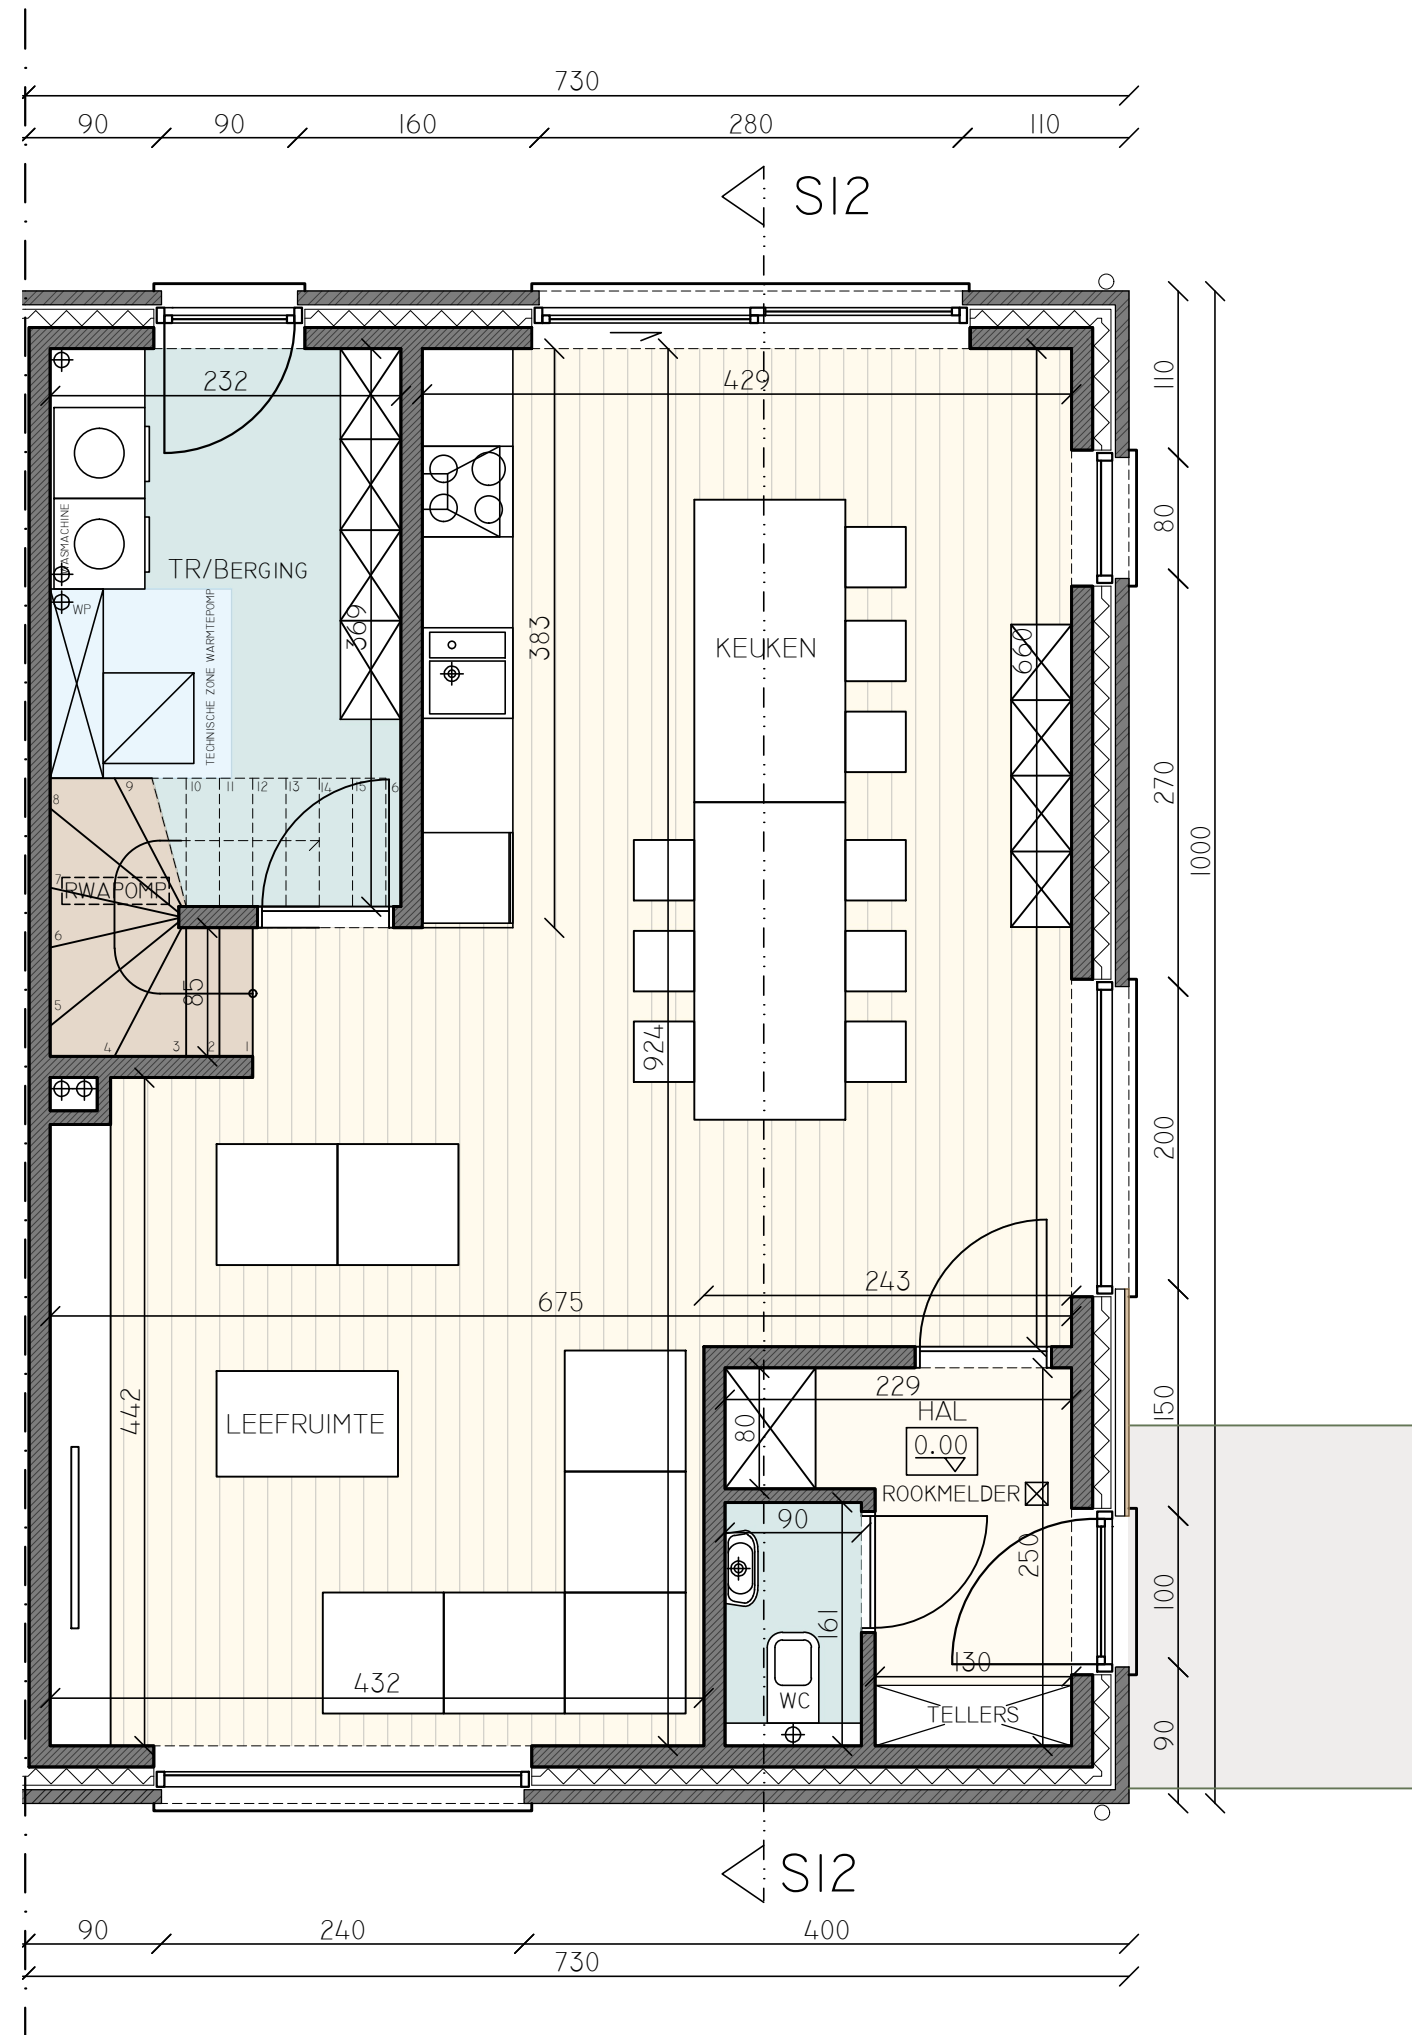

PUURS - LOUTERSVELD

LOT 12

GELIJKVLOERS:

OPP. BRUTO 73,00M²

SCHAAL 1/50

A&S architecten associatie