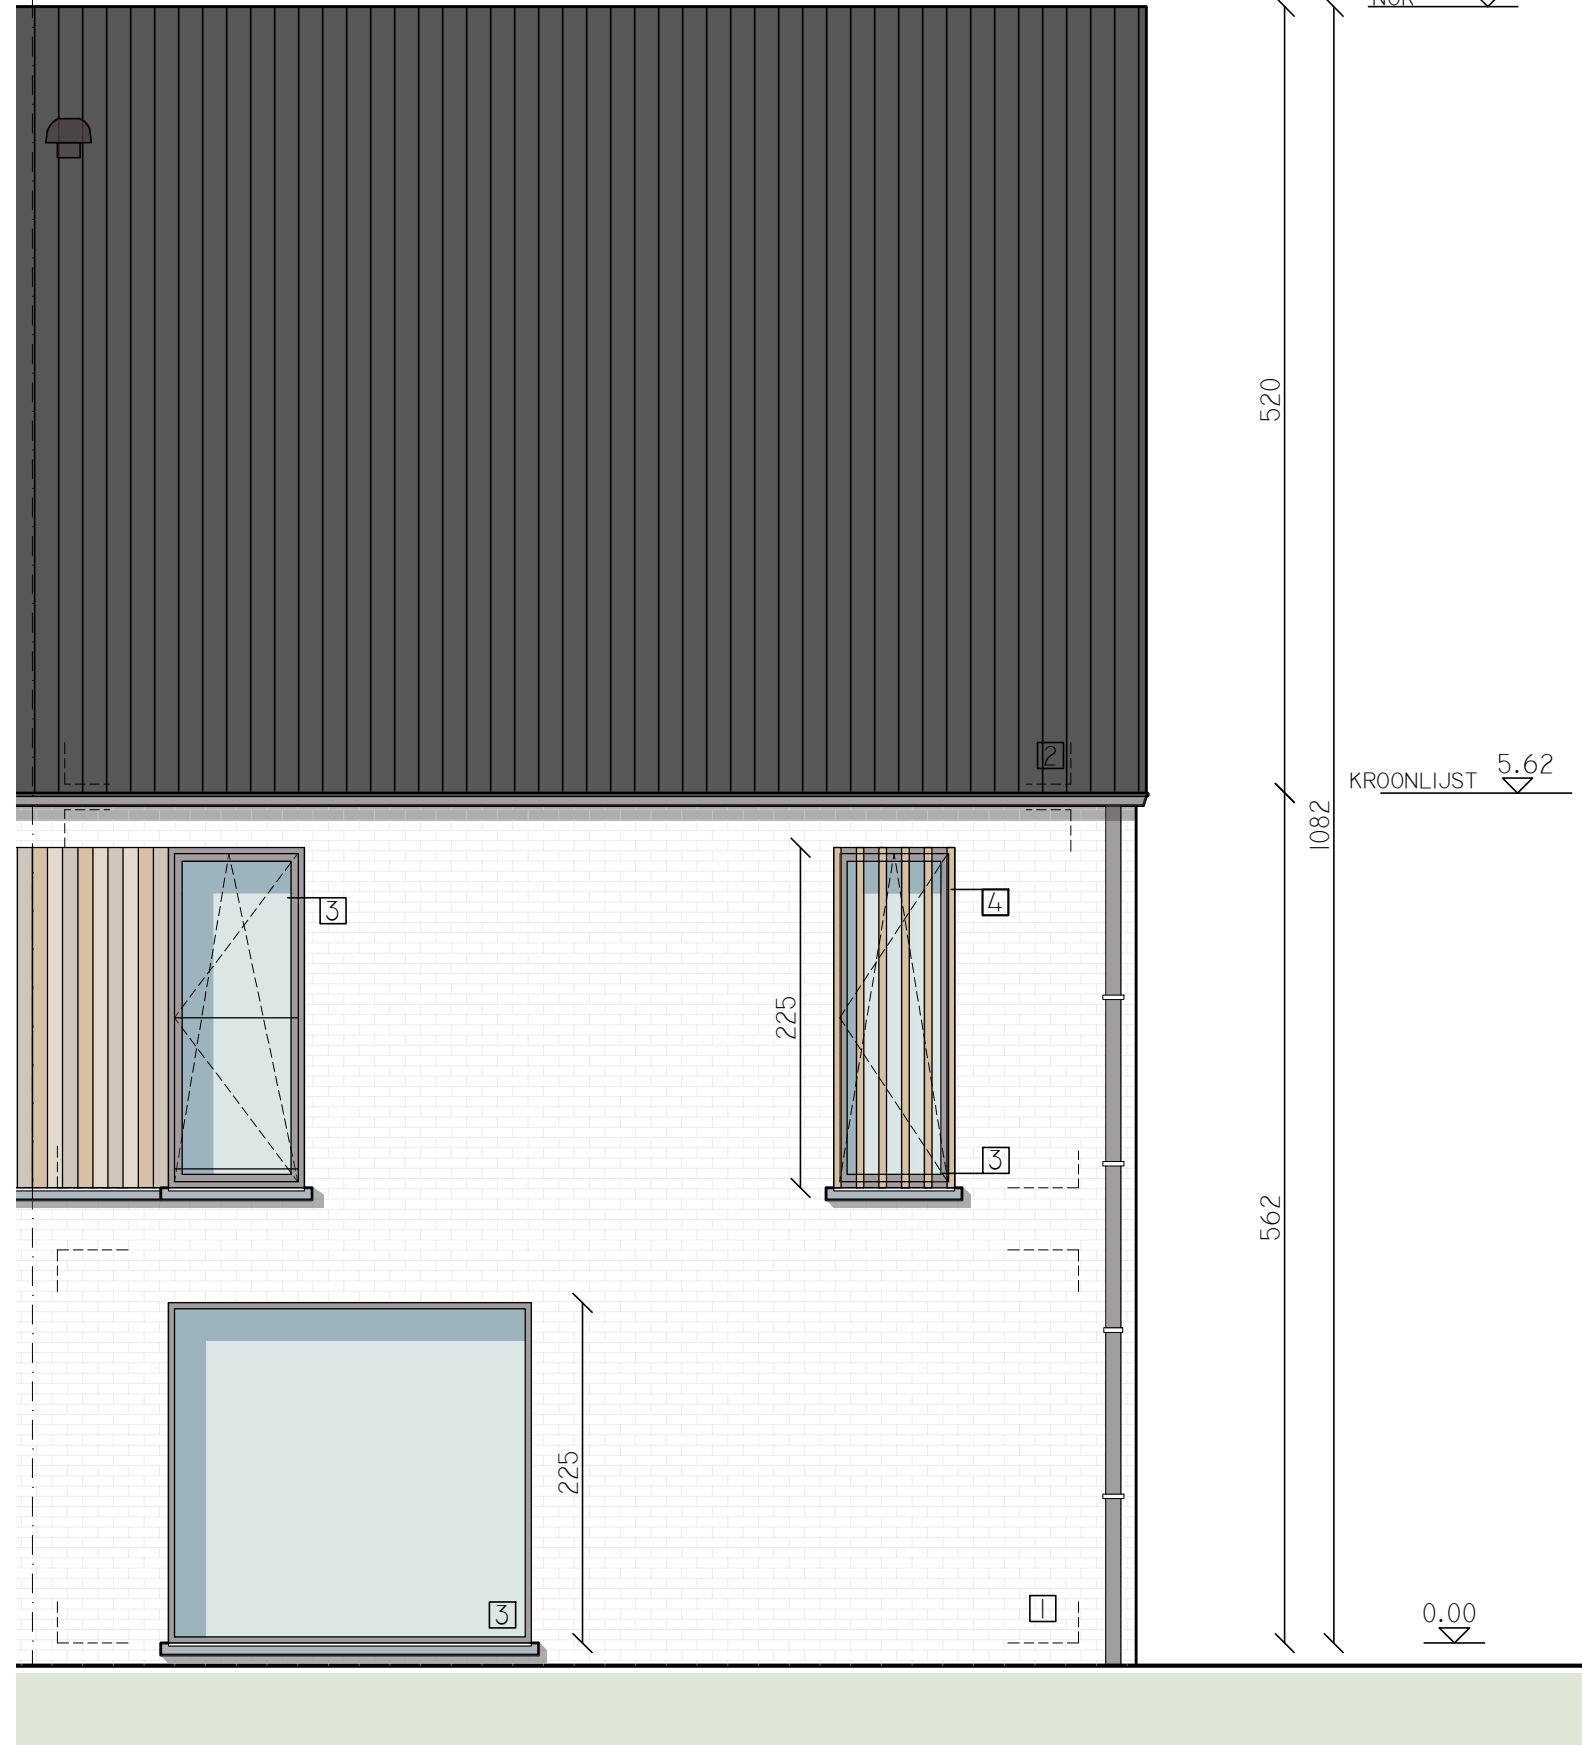

PUURS - LOUTERSVELD

LOT 12

VOORGEVEL

SCHAAL 1/50

PERCEELSGRENS

A&S architecten associatie