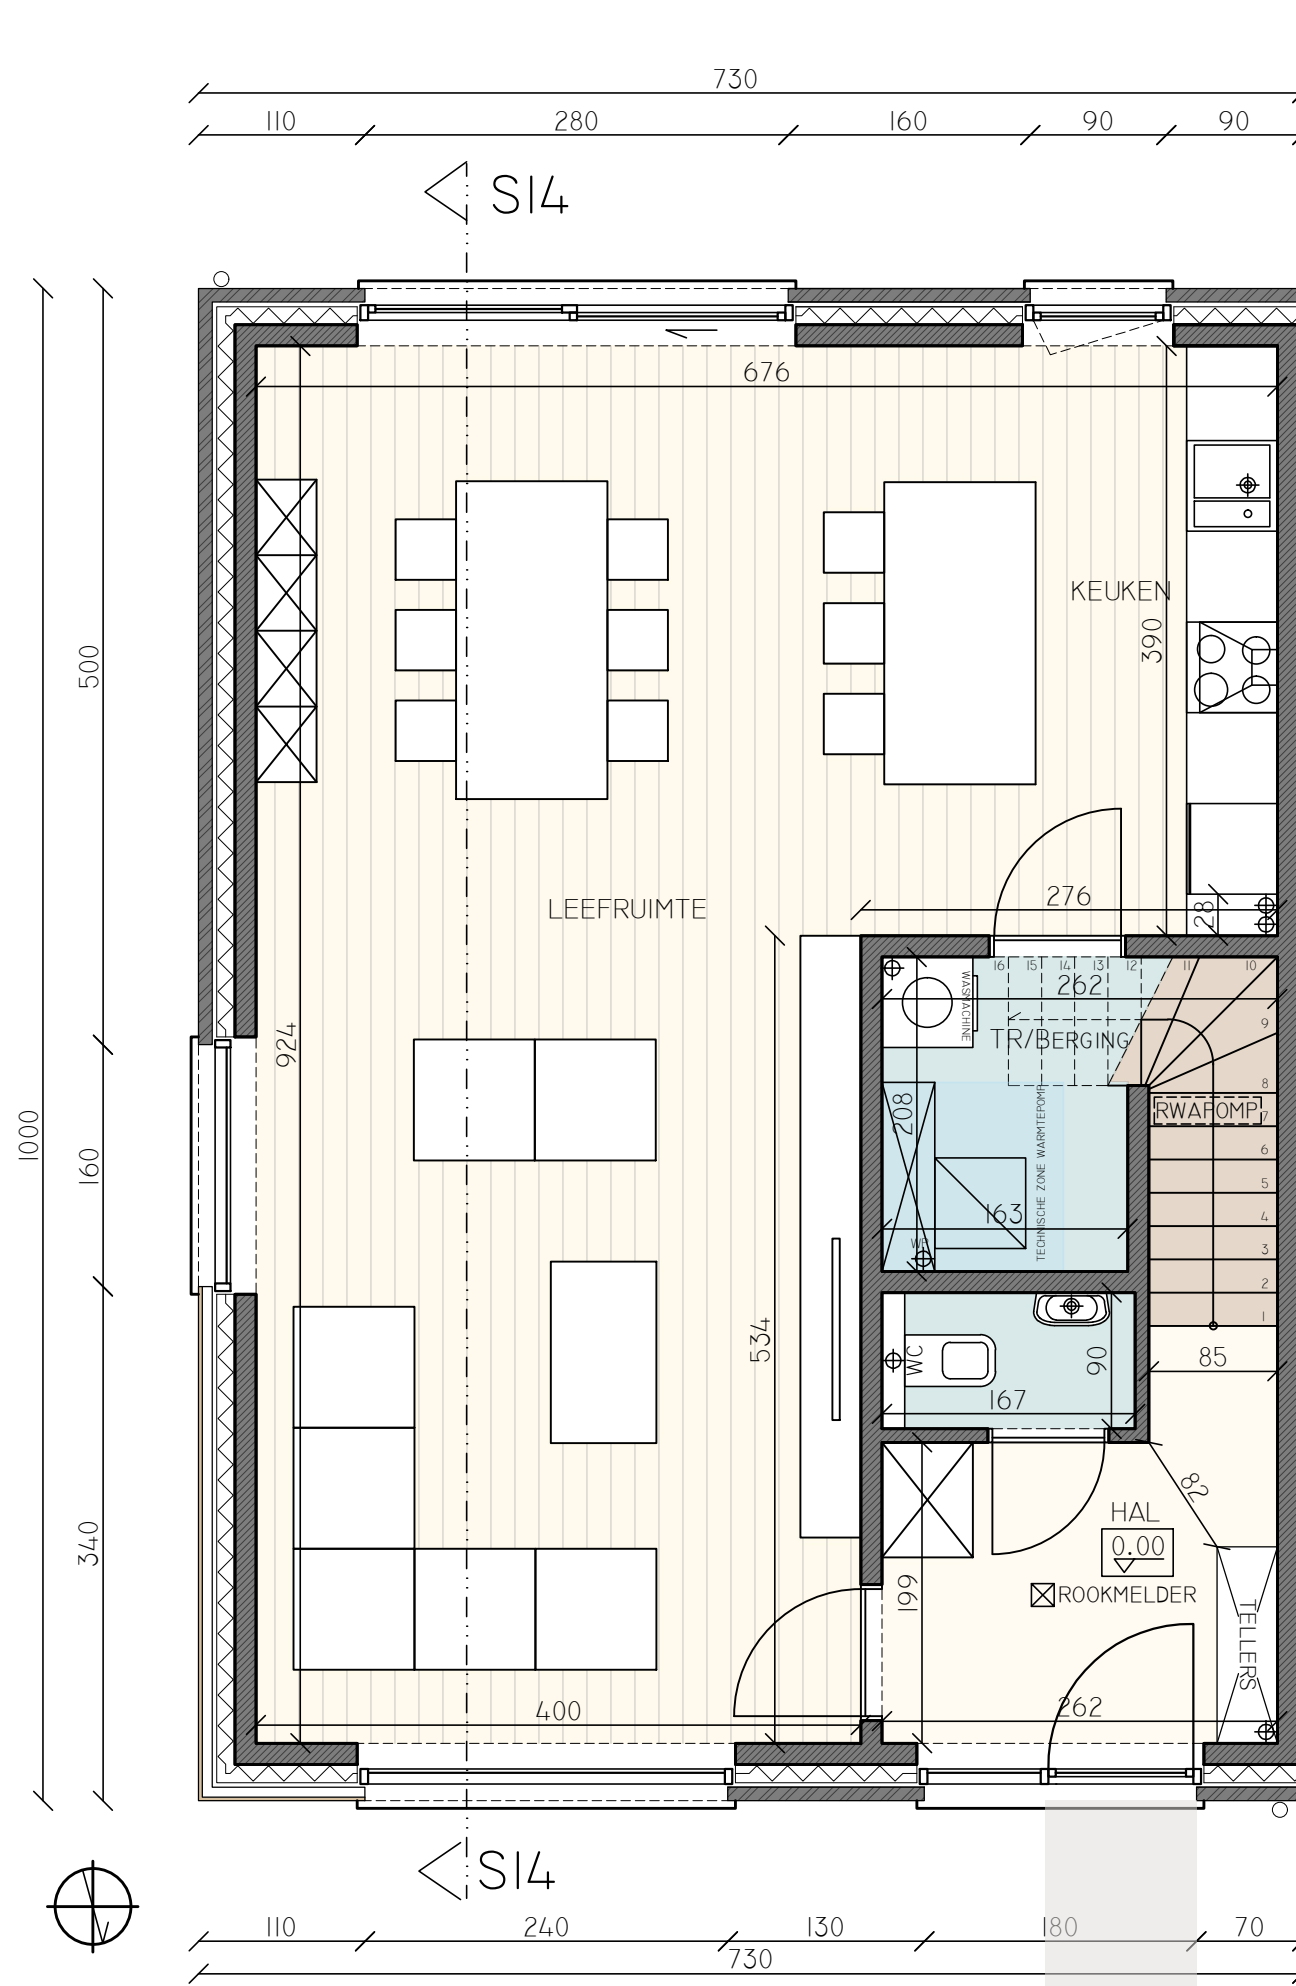

PUURS - LOUTERSVELD

LOT 14

GELIJKVLOERS:

OPP. BRUTO 73,00M²

SCHAAL 1/50

A&S architecten associatie