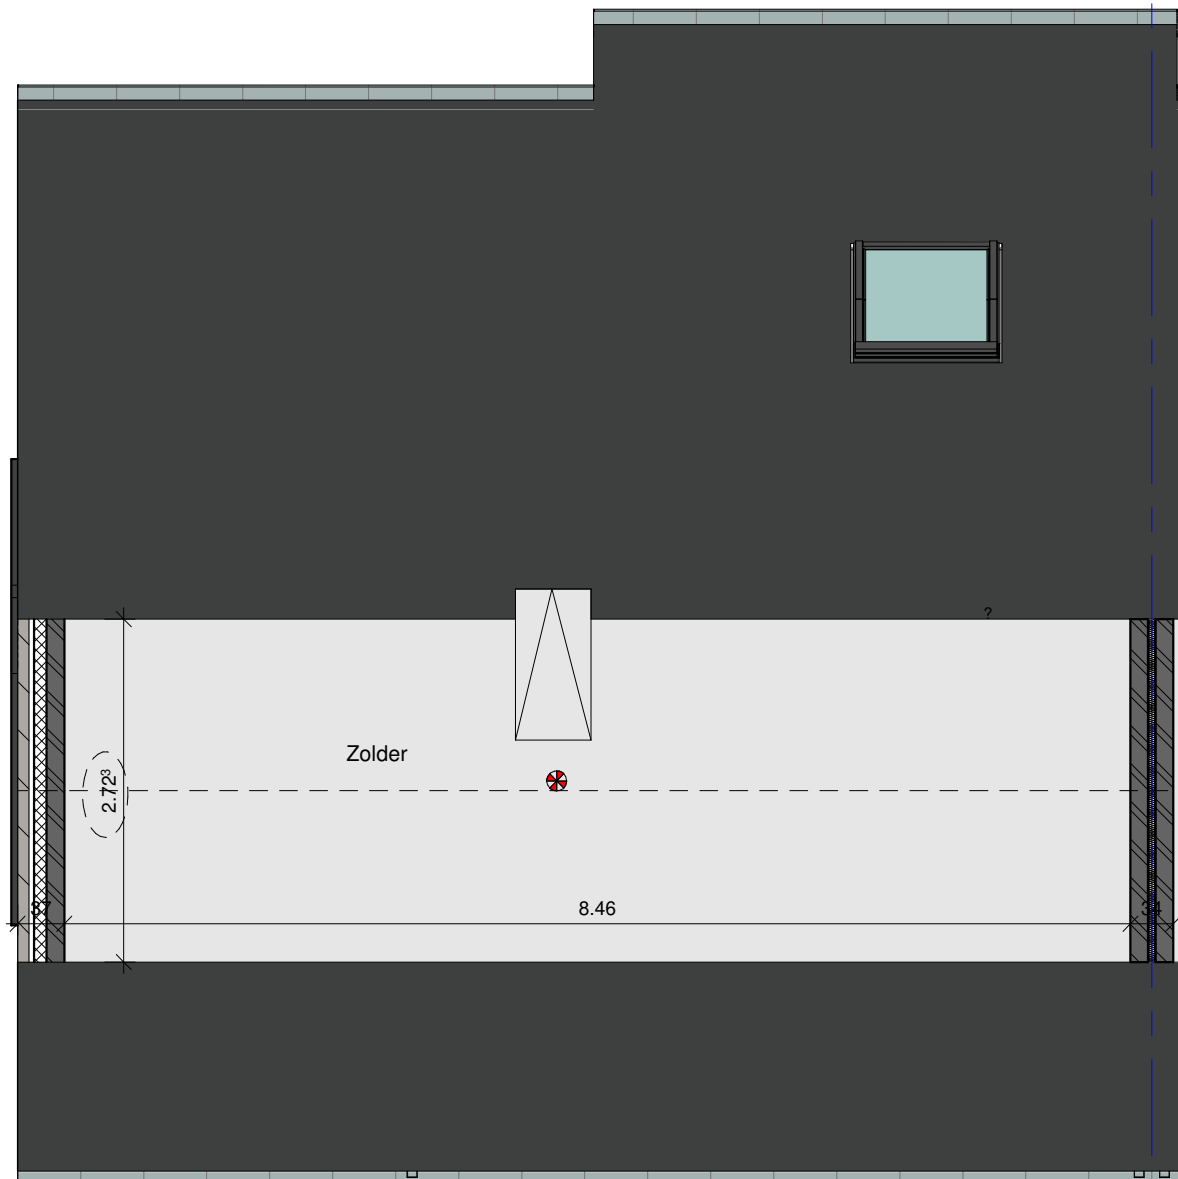

Nota: Op de verdieping hebben de
aangegeven hoogtelijnen bij
voorkeur voorrang op de breedtes
van de ruimtes

Oppervlaktes Lot 49	
Niveau	Opp.
00 Gelijkvloers	76.11 m ²
10 Verdieping	62.04 m ²
20 Zolder	23.03 m ²

Zolder