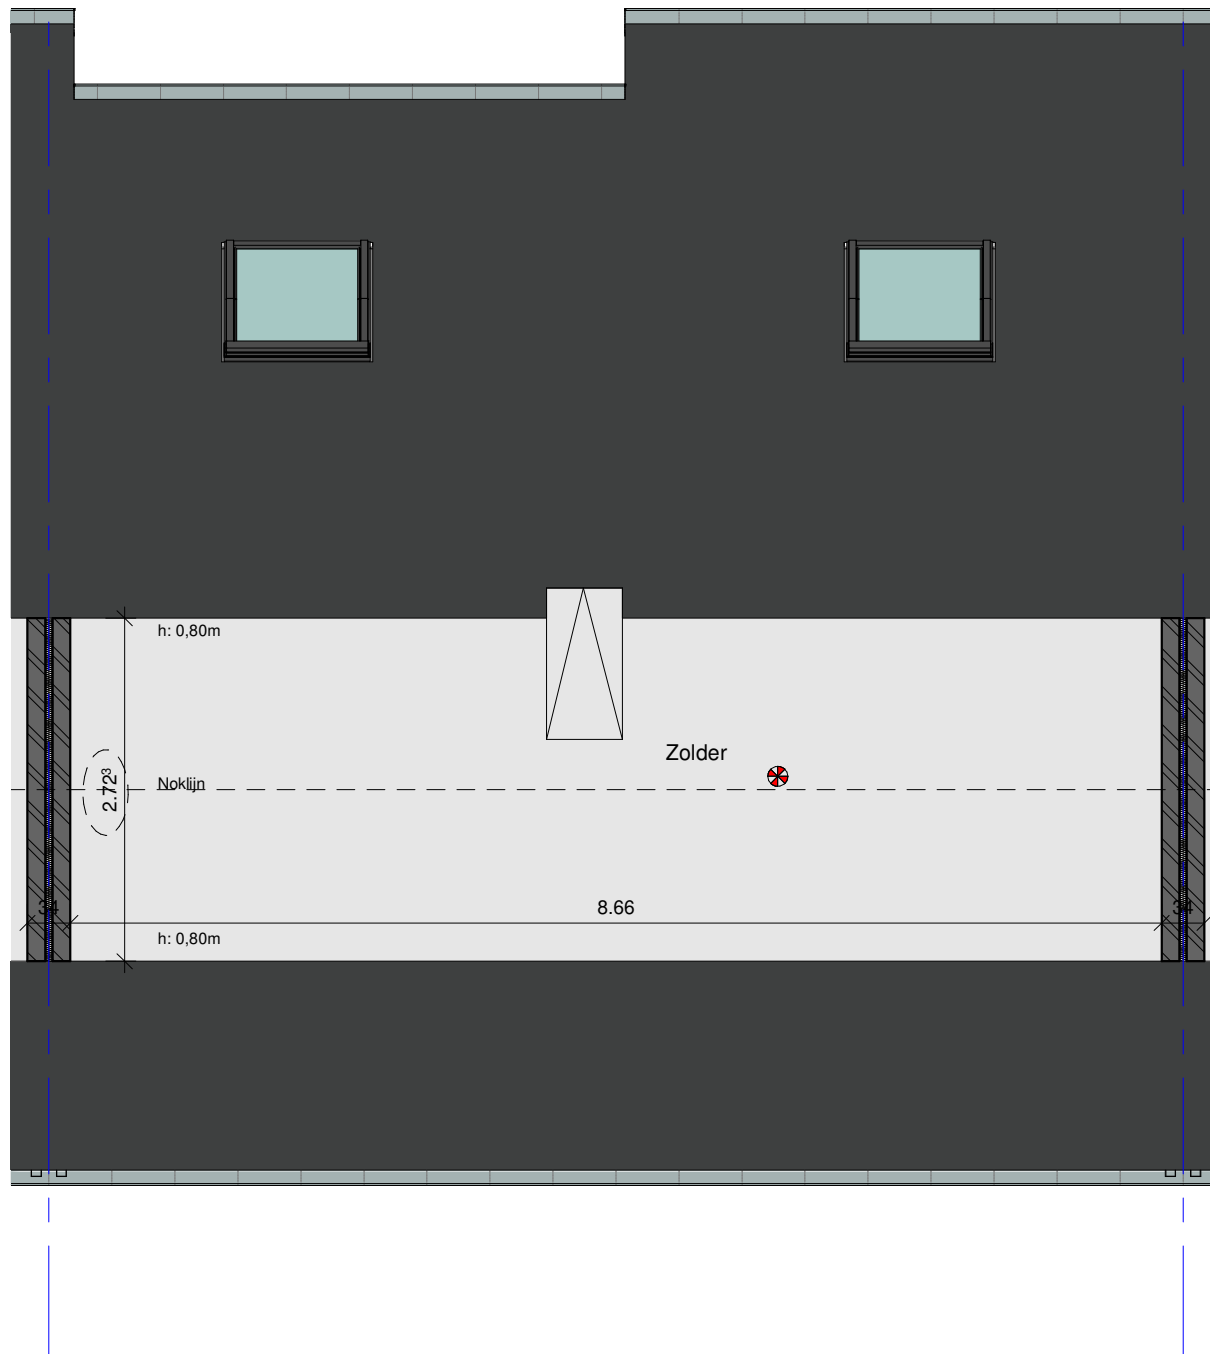

Nota: Op de verdieping hebben de  
aangegeven hoogtelijnen bij  
voorkeur voorrang op de breedtes  
van de ruimtes

Oppervlaktes Lot 48	
Niveau	Opp.

00 Gelijkvloers	78.26 m <sup>2</sup>
10 Verdieping	62.04 m <sup>2</sup>
20 Zolder	23.58 m <sup>2</sup>

Zolder