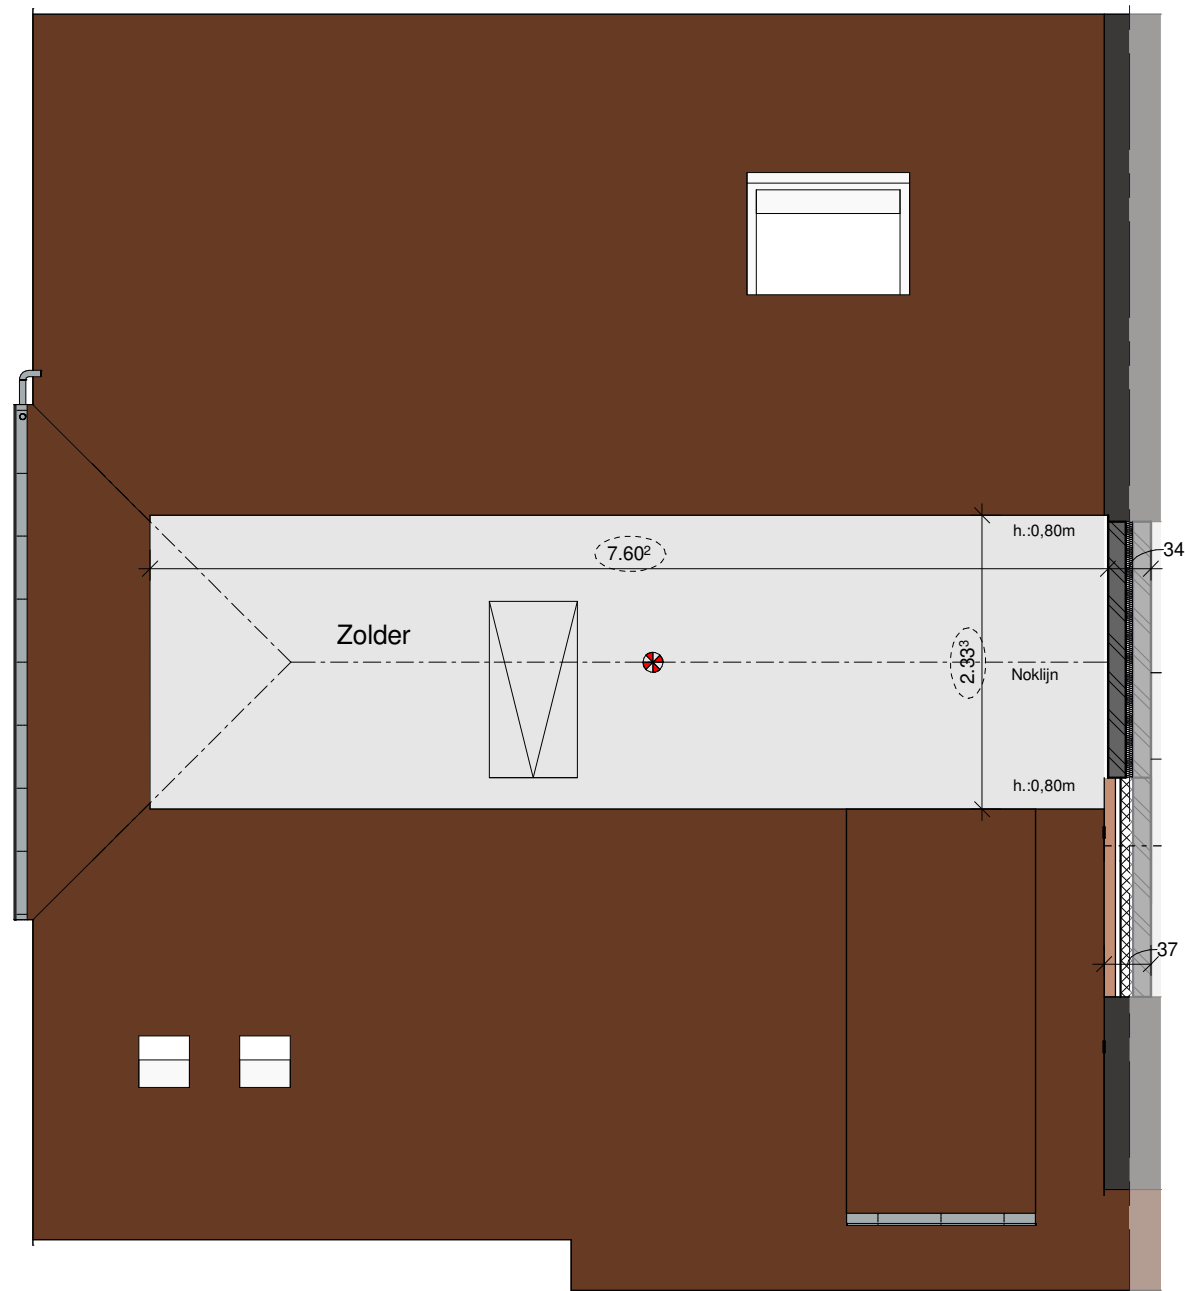

Nota: Op de verdieping hebben de
aangegeven hoogtelijnen bij
voorkeur
voorrang op de breedtes van de
ruimtes

| Netto Oppervlakte lot 25 | | |
|--------------------------|-----------------|-----------------------|
| Lot nr. | Niveau | Opp. |
| Lot 25 | 00 Gelijkvloers | 86.42 m ² |
| Lot 25 | 10 Verdiep | 63.84 m ² |
| Lot 25 | 20 Zolder | 17.36 m ² |
| | | 167.62 m ² |

Zolder